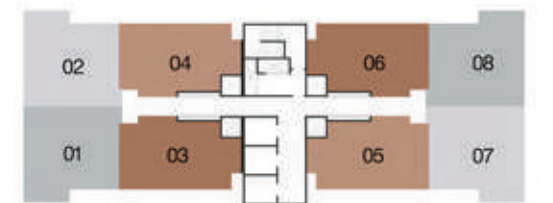

IMPLANTAÇÃO E PAVIMENTO LAZER 5º ANDAR

- | | | | | | |
|---|-----------------------|----|------------------------|----|------------------|
| 1 | ESPAÇO FOGUEIRA | 18 | DECK MOLHADO | 23 | PRAÇA CINCO |
| 2 | PLAYGROUND | 19 | PISCINA | 24 | GOURMET PALACE |
| 3 | PLAY BABY | 20 | DECK SECO | 25 | ESPAÇO ZEN |
| 4 | PRAÇA SETE | 21 | QUADRA POLIESPORTIVA | | ACESSO VEÍCULOS |
| 5 | GOURMET PÁTIO CENTRAL | 22 | QUADRA DE BEACH TENNIS | | ACESSO PEDESTRES |

PAVIMENTO LAZER 7º ANDAR

- | | | | | | |
|---|----------------------------|----|------------------------|----|---------------|
| 1 | ESPAÇO FOGUEIRA | 8 | LAVANDERIA | 15 | SPA |
| 2 | PLAYGROUND | 9 | BICICLETÁRIO + OFICINA | 16 | SAUNA |
| 3 | PLAY BABY | 10 | COWORKING | 17 | HIDROMASSAGEM |
| 4 | PRAÇA SETE | 11 | VARANDA DO COWORKING | 18 | DECK MOLHADO |
| 5 | GOURMET PÁTIO CENTRAL | 12 | ACADEMIA | 19 | PISCINA |
| 6 | SALÃO DE FESTAS | 13 | SALÃO DE JOGOS | 20 | DECK SECO |
| 7 | VARANDA DO SALÃO DE FESTAS | 14 | BRINQUEDOTECA | 25 | ESPAÇO ZEN |
| | | | | 26 | MINI MARKET |

PAVIMENTO LAZER 5º ANDAR

21 QUADRA POLIESPORTIVA

22 QUADRA DE BEACH TENNIS

23 PRAÇA CINCO

24 GOURMET PALACE

2 SUÍTES | LAVABO | VARANDA | 57,74M²

2 SUÍTES | LAVABO | VARANDA | 55,23M²

UPSIDE