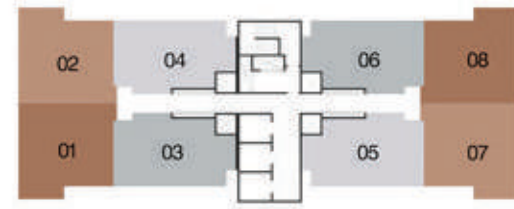

IMPLANTAÇÃO E PAVIMENTO LAZER 5º ANDAR

- | | | | | | |
|---|-----------------------|----|------------------------|----|------------------|
| 1 | ESPAÇO FOGUEIRA | 18 | DECK MOLHADO | 23 | PRAÇA CINCO |
| 2 | PLAYGROUND | 19 | PISCINA | 24 | GOURMET PALACE |
| 3 | PLAY BABY | 20 | DECK SECO | 25 | ESPAÇO ZEN |
| 4 | PRAÇA SETE | 21 | QUADRA POLIESPORTIVA | | ACESSO VEÍCULOS |
| 5 | GOURMET PÁTIO CENTRAL | 22 | QUADRA DE BEACH TENNIS | | ACESSO PEDESTRES |

PAVIMENTO LAZER 7º ANDAR

- | | | | | | |
|---|----------------------------|----|------------------------|----|---------------|
| 1 | ESPAÇO FOGUEIRA | 8 | LAVANDERIA | 15 | SPA |
| 2 | PLAYGROUND | 9 | BICICLETÁRIO + OFICINA | 16 | SAUNA |
| 3 | PLAY BABY | 10 | COWORKING | 17 | HIDROMASSAGEM |
| 4 | PRAÇA SETE | 11 | VARANDA DO COWORKING | 18 | DECK MOLHADO |
| 5 | GOURMET PÁTIO CENTRAL | 12 | ACADEMIA | 19 | PISCINA |
| 6 | SALÃO DE FESTAS | 13 | SALÃO DE JOGOS | 20 | DECK SECO |
| 7 | VARANDA DO SALÃO DE FESTAS | 14 | BRINQUEDOTECA | 25 | ESPAÇO ZEN |
| | | | | 26 | MINI MARKET |

PAVIMENTO LAZER 5º ANDAR

21 QUADRA POLIESPORTIVA

22 QUADRA DE BEACH TENNIS

23 PRAÇA CINCO

24 GOURMET PALACE

2 SUÍTES | LAVABO | VARANDA | 57,74M²

2 SUÍTES | LAVABO | VARANDA | 55,23M²

UPSIDE