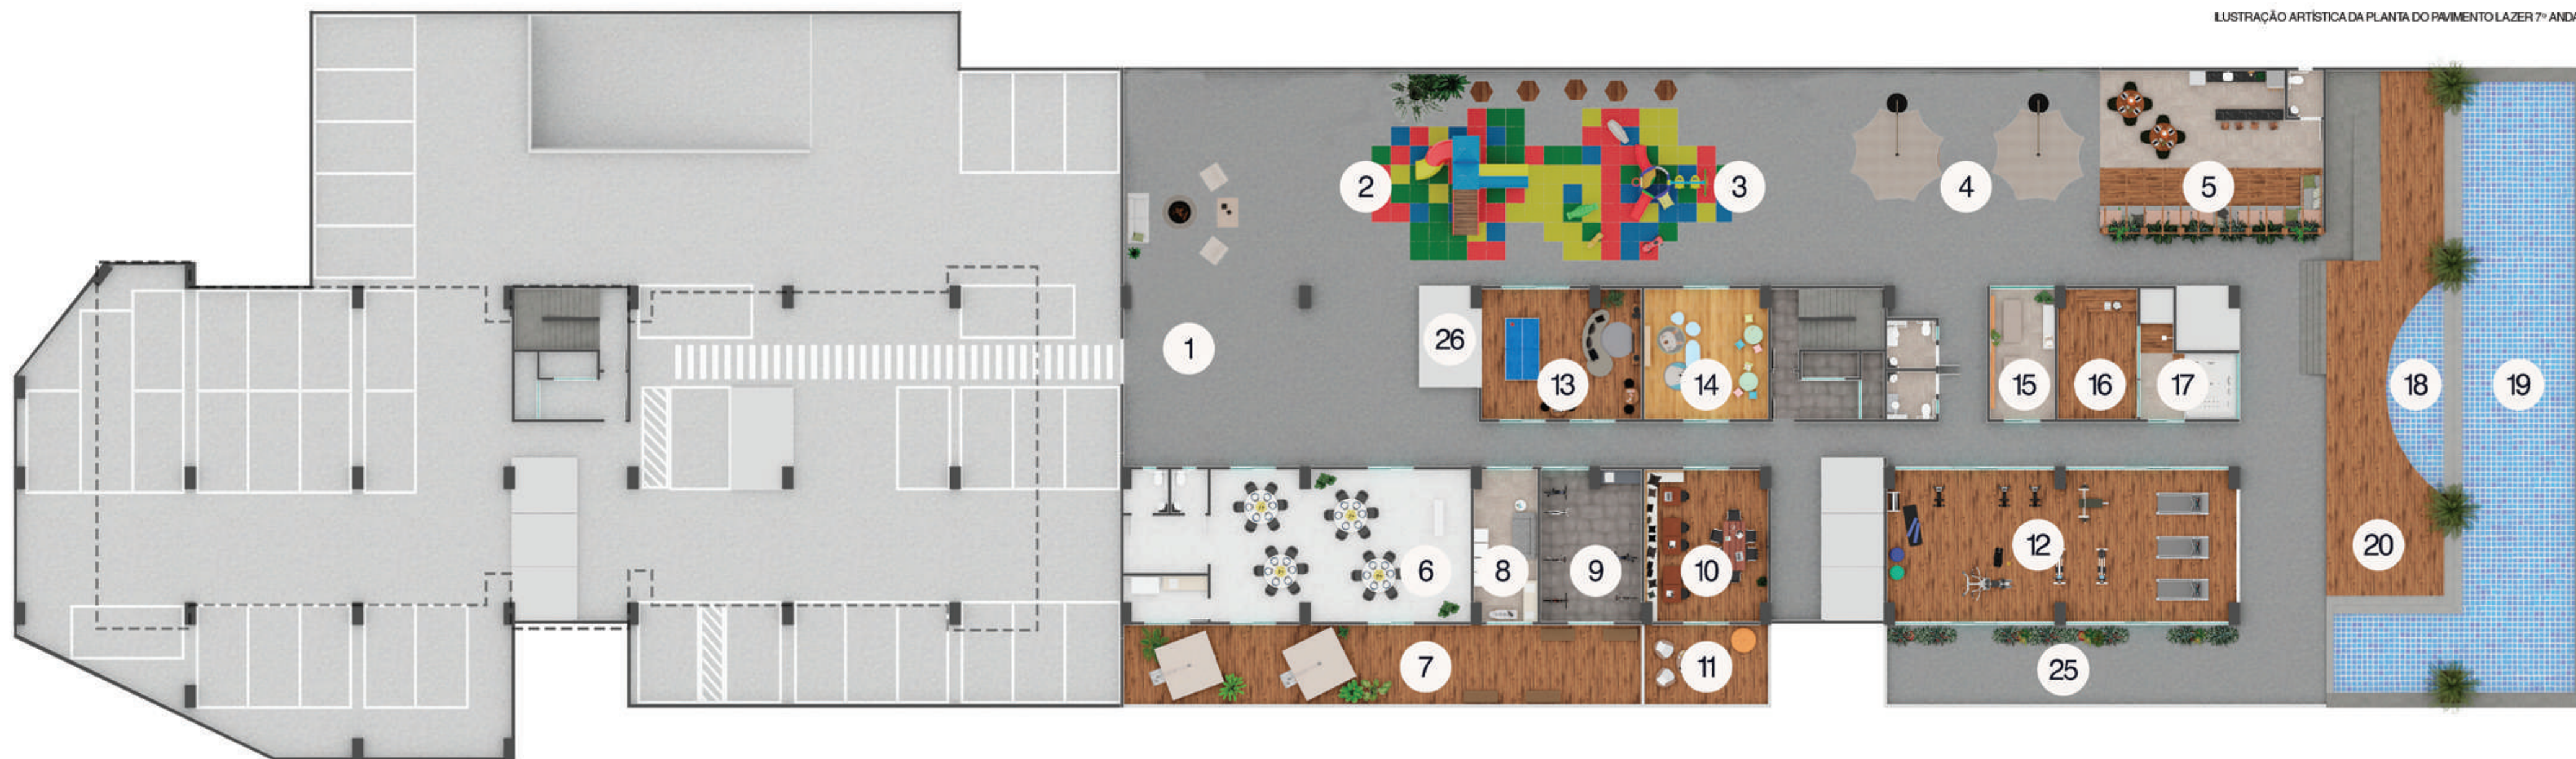

O Upside Rio Branco conta com duas suítes, lavabo, ampla varanda e sala integrada com a cozinha. E para quem quer mais espaço, a cobertura, com 3 quartos sendo 2 suítes, é o lugar ideal para apreciar uma vista privilegiada da cidade.

IMPLANTAÇÃO E PAVIMENTO LAZER 5º ANDAR

- | | | | | | |
|---|-----------------------|----|------------------------|----|------------------|
| 1 | ESPAÇO FOGUEIRA | 18 | DECK MOLHADO | 23 | PRAÇA CINCO |
| 2 | PLAYGROUND | 19 | PISCINA | 24 | GOURMET PALACE |
| 3 | PLAY BABY | 20 | DECK SECO | 25 | ESPAÇO ZEN |
| 4 | PRAÇA SETE | 21 | QUADRA POLIESPORTIVA | | ACESSO VEÍCULOS |
| 5 | GOURMET PÁTIO CENTRAL | 22 | QUADRA DE BEACH TENNIS | | ACESSO PEDESTRES |

PAVIMENTO LAZER 7º ANDAR

- | | | | | | |
|---|----------------------------|----|------------------------|----|---------------|
| 1 | ESPAÇO FOGUEIRA | 8 | LAVANDERIA | 15 | SPA |
| 2 | PLAYGROUND | 9 | BICICLETÁRIO + OFICINA | 16 | SAUNA |
| 3 | PLAY BABY | 10 | COWORKING | 17 | HIDROMASSAGEM |
| 4 | PRAÇA SETE | 11 | VARANDA DO COWORKING | 18 | DECK MOLHADO |
| 5 | GOURMET PÁTIO CENTRAL | 12 | ACADEMIA | 19 | PISCINA |
| 6 | SALÃO DE FESTAS | 13 | SALÃO DE JOGOS | 20 | DECK SECO |
| 7 | VARANDA DO SALÃO DE FESTAS | 14 | BRINQUEDOTECA | 25 | ESPAÇO ZEN |
| | | | | 26 | MINI MARKET |

PAVIMENTO LAZER 5º ANDAR

21 QUADRA POLIESPORTIVA

22 QUADRA DE BEACH TENNIS

23 PRAÇA CINCO

24 GOURMET PALACE

2 SUÍTES | LAVABO | VARANDA | 57,74M²

2 SUÍTES | LAVABO | VARANDA | 55,23M²

UPSIDE